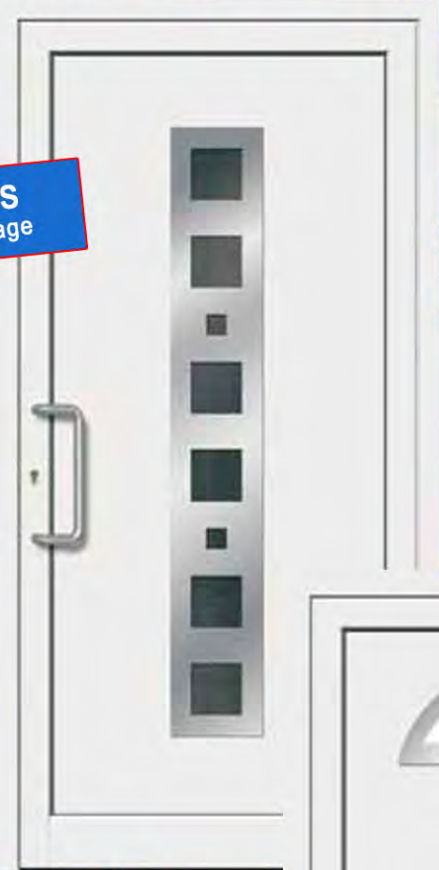

ALUMINIUM HAUSTÜREN-AKTION 2017

ALUMINIUM HAUSTÜREN-AKTION 2017

Modell 510
Glas: Motiv 1

*Preis auf Anfrage

Modell 580
Glas: Orna C

*Preis auf Anfrage

- * Im Preis der Türen enthalten:
- Stoßgriff außen L=400mm Edelstahl rostfrei
- Drücker innen weiß oder Edelstahl rostfrei
- 5-fach Verriegelung mit zwei an der Bandseite angebrachten Aushebesicherungen
- 2 Stück kräftige Türbänder; aufliegend
- Profilzylinder incl. Not + Gefahrenfunktion und 3 Stück Schlüssel
- Türfüllung beidseitig Aluminium, extrem UV-stabil (Witterungsbeständig und pflegeleicht)
- Türfüllung mit FCKW-freiem PU-Hartschaum Kern
- Rahmen und Flügel aus thermisch getrennten System-Profilen des Fabrikates Hueck
- Farbe RAL 9016 (Verkehrsweiß) einbrennlackiert
- Die Preise beziehen sich auf ein Standard-Türmaß von 1000 x 2100 mm
- Preisangaben ab Werk zzgl. 19 % MwSt., sowie zzgl. Montage, Demontage und Entsorgung.