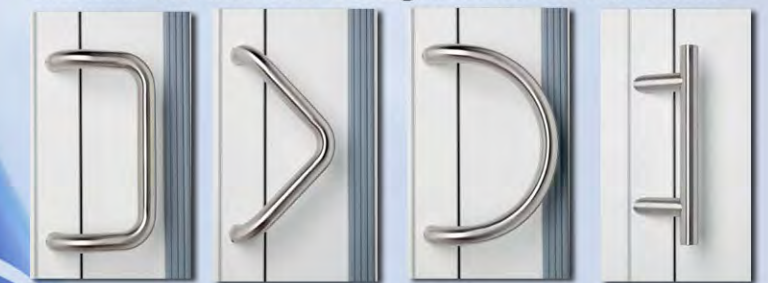

Komfort pur: Fingerprint-System (gegen Mehrpreis)

Einfach Öffnen und Schließen.
Mit dem Fingerprint System öffnen
und schließen Sie Ihre Haustür per
Fingerabdruck.

Ein biometrischer Leser identifiziert
die Zutrittsberechtigten durch
Scannen Ihres Fingerabdrucks.

Die zuvor festgelegten Benutzer
ziehen Ihren Finger einfach über
den thermischen Lesestreifen und die
Haustür wird automatisch entriegelt.

- Identifikation per Scannen des Fingerabdrucks
- Alarm bei unberechtigtem Zutrittsversuch möglich
- Zentrale Verwaltung der Zutrittsrechte am PC

© by Bodo Gortzitz, 2017

Technische Änderungen oder Modelländerungen vorbehalten. Farbabweichungen sind drucktechnisch bedingt.

Technische Änderungen oder Modelländerungen vorbehalten. Farbabweichungen sind drucktechnisch bedingt.